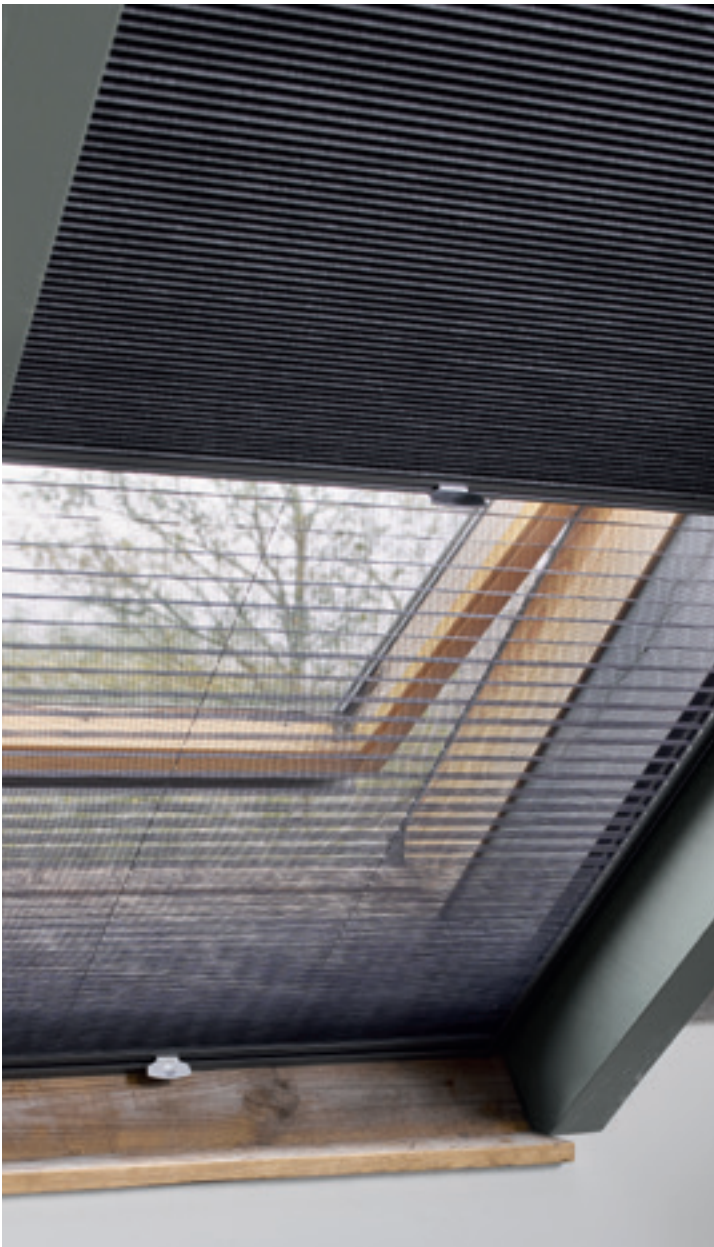

Plissé Shades

Decoratief voor elke raamvorm

Plissé Shades

Visuele veelzijdigheid

Luxaflex® is zich bewust van de eisen die aan een moderne woning en inrichting worden gesteld en hoe uniek deze kunnen zijn. De verscheidenheid aan raamvormen en uiteenlopende wensen op het gebied van lichtregeling en privacy, in combinatie met een persoonlijke stijl, hebben allemaal een rol gespeeld bij de ontwikkeling van onze collectie Plissé Shades. Van fris en minimaal wit tot trendy ikatdesigns in sprekende kleuren; met onze Plissé Shades kun je zowel een discrete en verfijnde achtergrond creëren als een opvallend element in je interieur.

NIEUW Melby screen stof

Onze nieuwe 20 mm Melby screen stof is zowel praktisch als mooi. De stof weert insecten en zorgt voor maximaal zicht naar buiten.

Melby screen stof - Dakraamhor

Een Luxaflex® Dakraam Plissé Shade gemaakt met Melby screen stof wordt (op de dag) gemonteerd in een slank profiel. De stof kan ook worden gecombineerd met een 20 mm Plissé Shade of 25 mm Duette® Shade stof.