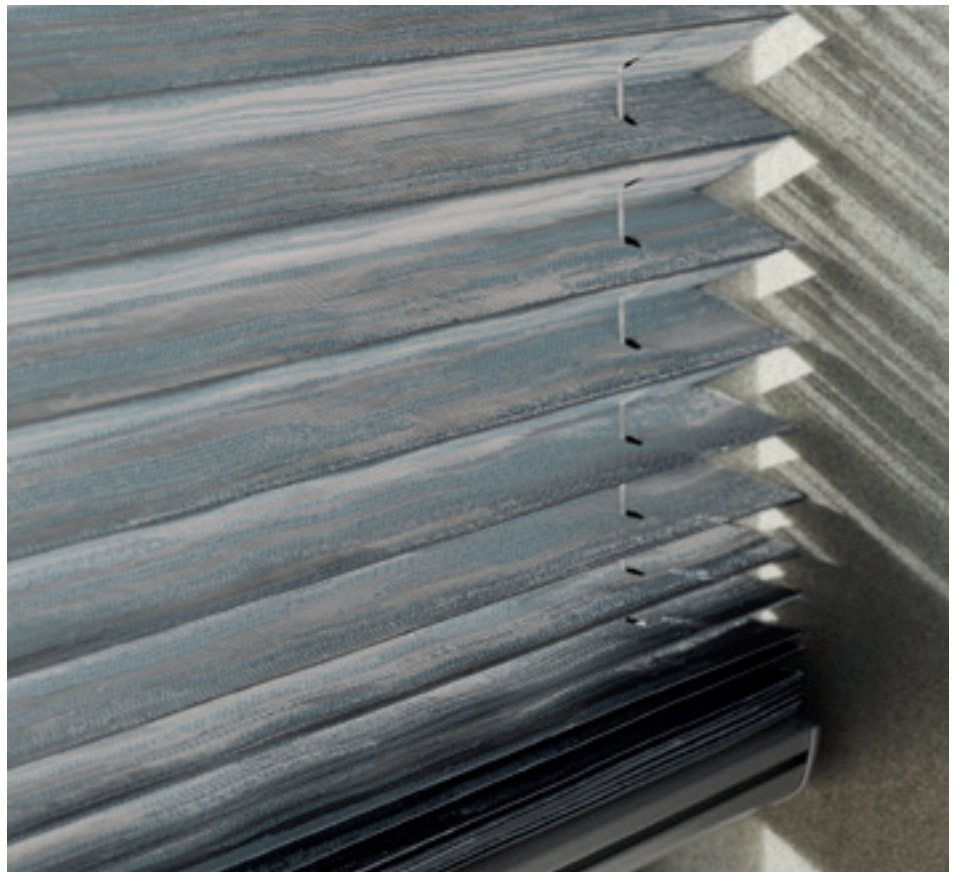

Plissé Shades

Decoratief voor elke raamvorm

Plissé Shades

Visuele veelzijdigheid

Luxaflex® is zich bewust van de eisen die aan een moderne woning en inrichting worden gesteld en hoe uniek deze kunnen zijn. De verscheidenheid aan raamvormen en uiteenlopende wensen op het gebied van lichtregeling en privacy, in combinatie met een persoonlijke stijl, hebben allemaal een rol gespeeld bij de ontwikkeling van onze collectie Plissé Shades. Van fris en minimaal wit tot trendy ikatdesigns in sprekende kleuren; met onze Plissé Shades kun je zowel een discrete en verfijnde achtergrond creëren als een opvallend element in je interieur.

NIEUW Melby screen stof

Onze nieuwe 20 mm Melby screen stof is zowel praktisch als mooi. De stof weert insecten en zorgt voor maximaal zicht naar buiten.

Melby screen stof - Dakraamhor

Een Luxaflex® Dakraam Plissé Shade gemaakt met Melby screen stof wordt (op de dag) gemonteerd in een slank profiel. De stof kan ook worden gecombineerd met een 20 mm Plissé Shade of 25 mm Duette® Shade stof.