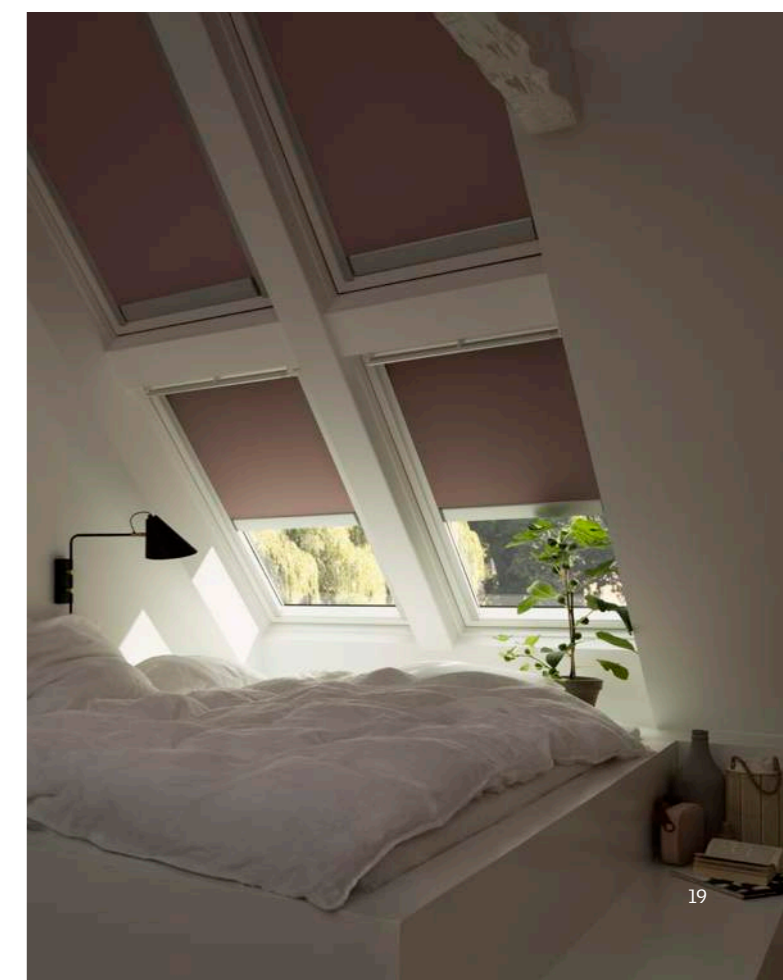

18 * Technische waarden zijn in overeenstemming met EN ISO 12567-2, EN 13363-2 en ISO 15099. De effecten hangen af van het type dakraam en beglazing.