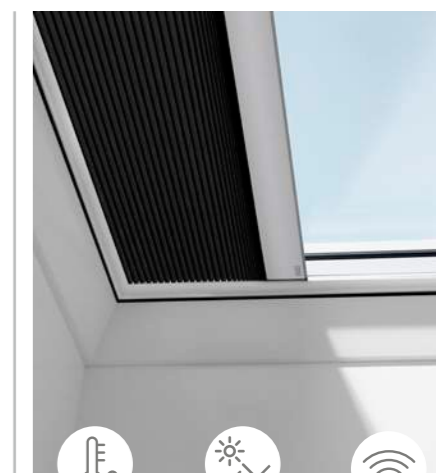

Isolatie Daglichtregulatie Elektrische bediening

Lichtdimmend dubbel plisségordijn FSK/FMK

Beschermt tegen licht en kou

Het VELUX lichtdimmend dubbel plisségordijn voor lichtkoepels heeft een dubbele, verduisterend plissé die uw kamer donker maakt.

Het rolgordijn biedt ook bescherming tegen kou, dankzij een aluminium coating tussen de stoflagen, voor meer comfort binnenshuis.

- Elektrisch bedienbaar, lichtdimmend plisségordijn op zonne-energie of netstroom.
- De verduisterende stof zorgt voor een comfortabel donkere kamer.
- Beschermt tegen de kou van buiten en heeft een isolerend effect.
- Verkrijgbaar in wit en zwart.

Vermindert zonnearmte tot wel 76%** voor een beter binnenklimaat.

Prijzen & afmetingen

* Voor de complete bestelcodering neemt u op de plek van het rode veld [*] de maatcodering uit de grijze regel over en vervolgens de viercijferige kleurcode.

Te combineren met VELUX ACTIVE. Zie pag. 7

Maatcodering raamdecoratie			060060	060090	080080	090090	090120	100100	100150	120120	150150
Bestelcode *	Buitenwerkse maten in cm		60x60	60x90	80x80	90x90	90x120	100x100	100x150	120x120	150x150
Raamdecoratie en zonwering											
MSG [*] 6090	Buitenzonwering, wit	5	349,59 423,00	356,20 431,00	362,81 439,00	369,42 447,00	381,82 462,00	375,21 454,00	395,04 478,00	388,43 470,00	
FSK [*] 1045	Lichtdimmend plisségordijn, wit	5	301,65 365,00	308,26 373,00	314,88 381,00	321,49 389,00	333,88 404,00	328,10 397,00	347,11 420,00	340,50 412,00	409,92 496,00
FSK [*] 1047	Lichtdimmend plisségordijn, zwart	5	338,02 409,00	344,63 417,00	351,24 425,00	357,85 433,00	370,25 448,00	364,46 441,00	383,47 464,00	376,86 456,00	446,28 540,00
FMK [*] 1045	Lichtdimmend plisségordijn, wit	5	278,51 337,00	284,30 344,00	290,08 351,00	296,69 359,00	308,26 373,00	302,48 366,00	320,66 388,00	314,88 381,00	378,51 458,00
FMK [*] 1047	Lichtdimmend plisségordijn, zwart	5	314,88 381,00	320,66 388,00	326,45 395,00	333,06 403,00	344,63 417,00	338,84 410,00	357,02 432,00	351,24 425,00	414,88 502,00
FMG [*] 1016	Plisségordijn, wit	5	268,60 325,00	275,21 333,00	280,99 340,00	286,78 347,00	292,56 361,00	298,35 354,00	309,92 375,00	304,13 368,00	
FMG [*] 1259	Plisségordijn, Classic sand	5	268,60 325,00	275,21 333,00	280,99 340,00	286,78 347,00	292,56 361,00	298,35 354,00	309,92 375,00	304,13 368,00	
FMG [*] 1265	Plisségordijn, Metallic blue	5	304,96 369,00	311,57 377,00	317,36 384,00	323,14 391,00	334,71 405,00	328,93 398,00	346,28 419,00	340,50 412,00