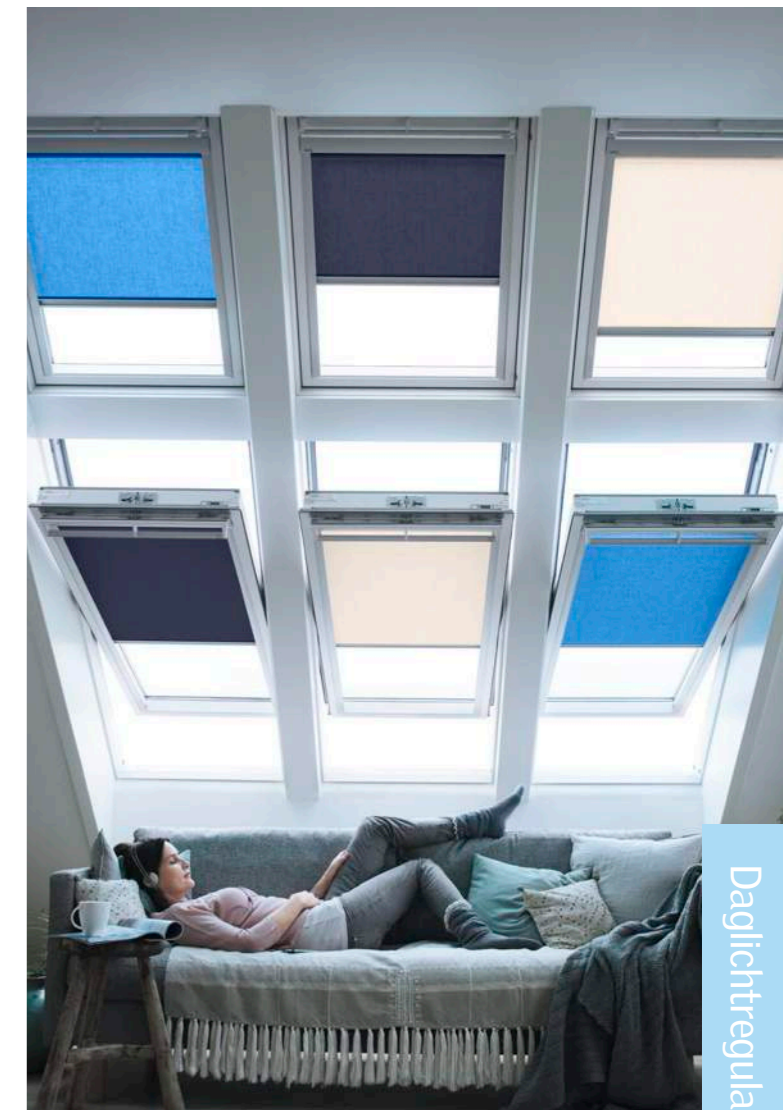

Vouwgordijnen voor mooie, verwisselbare ontwerpen.  
Zie pagina 30.

Plisségordijnen voor decoratieve lichtregulatie. Zie pagina 34.

Jaloezieën voor een klassieke en strakke uitstraling. Zie pagina 32.

Rolgordijnen voor eenvoudige lichtregulatie.  
Zie pagina 36.