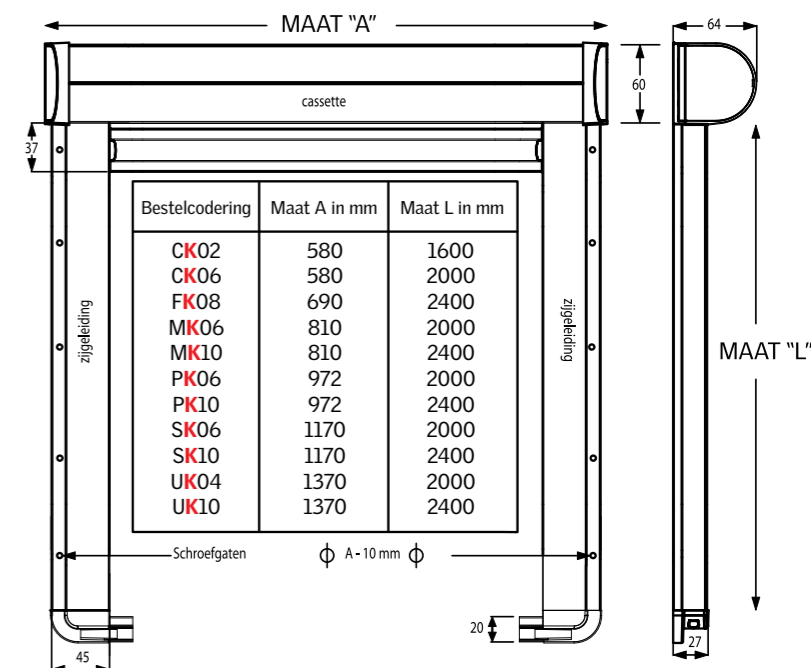

Belangrijk

- VELUX insectenhorren zijn alleen handbediend verkrijgbaar.
- De zijgeleidingen van een insectenhor zijn standaard 1200 mm lang, eventueel aangevuld met verlengstukken, zie pagina 48.
- In het geval van een verticale borstwering kunnen twee insectenhorren worden gekoppeld met koppelkit type Z02 157, zie pagina 49.
- Is de bovenzijde van het dakraam niet bereikbaar, dan kunnen een bedieningsstang (ZCZ 080K) en een adapter (Z02 085) besteld worden, zie pagina 48.
- Insectenhorren passen op alle generaties dakramen.
- In het geval van verticaal gekoppelde dakramen kunnen twee losse insectenhorren aan elkaar gekoppeld worden met koppelstuk Z02 157, zie pagina 49.