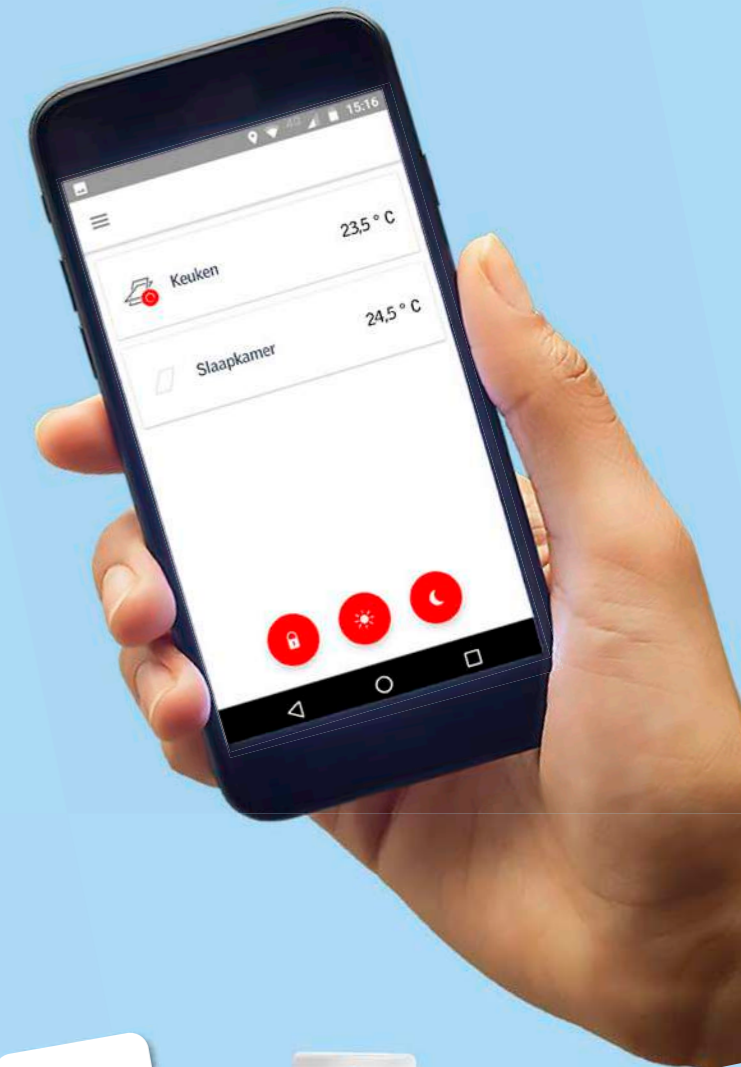

VELUX ACTIVE with NETATMO werkt optimaal samen met VELUX INTEGRA® elektrische dakramen, raamdecoratie en rolluiken, waardoor de gezondheidsvoordelen van automatische, sensorgebaseerde bediening gecombineerd worden met het gemak van de afstandsbediening. Samen zorgen ze voor een optimale beheersing van het binnenklimaat.

Ventilatie op basis van sensoren

Intelligente sensoren monitoren de temperatuur, vochtigheidsgraad en CO₂-niveaus en bedienen uw dakramen vervolgens voor een gezonder binnenklimaat.

3 keer per dag houdt de dokter uit huis

Afhankelijk van de lokale weersomstandigheden zal het systeem in ieder geval 3 keer per dag de ramen openen om het huis te luchten en zo voor een gezonder binnenklimaat te zorgen.

Slimme warmtewering

Sluit proactief alle VELUX INTEGRA® rolluiken en buitenzonwering op basis van lokale voorspellingen in combinatie met gemeten waarden binnenshuis, zoals bijvoorbeeld hogere temperaturen.

Doe-het-zelf-installatie

U kunt VELUX ACTIVE eenvoudig configureren en installeren zonder hulp van een vakman.

VELUX ACTIVE

Door sensoren aangestuurde slimme bediening van je VELUX INTEGRA® dakramen, lichtkoepels raamdecoratie en rolluiken.

with
NETATMO

VELUX ACTIVE bevat een VELUX ACTIVE binnenklimaat sensor, een VELUX ACTIVE vertrekschakelaar en een VELUX ACTIVE gateway.

** Healthy Homes Barometer, VELUX, 2017

www.velux.nl/ACTIVE